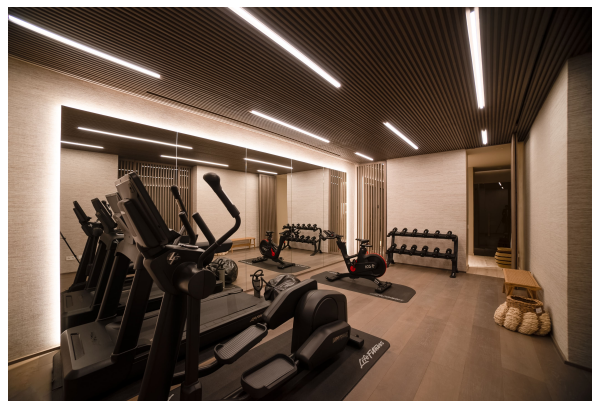

Villa Panoramah se adapta al estilo de vida de su familia, poniendo atención en la comodidad y la calidad de vida. Aquí, la luz natural es abundante, pero suavizada por el entorno, ofreciendo armonía y serenidad durante todo el año.