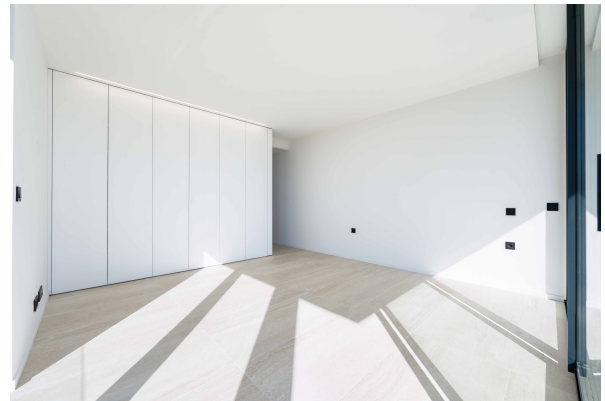

Villa a estrenar a la venta en La Reserva de Sotogrande

3.350.000 €

Parcela
2.305m²

Construido
562m²

Dormitorios
5

Baños
5

Villa Ebony, una nueva villa impresionante diseñada por Lago Architects y disponible exclusivamente a través de la agencia única en la prestigiosa Zona M, La Reserva, Sotogrande. Esta propiedad contemporánea combina comodidad perfecta con un estilo de vida envidiable, situado dentro de una parcela privada de 2.305m² y ofrece impresionantes vistas al mar y a la montaña. Ubicado dentro de un famoso complejo de golf, Villa Ebony es ideal para aquellos que buscan un entorno refinado con proximidad a las comodidades, escuelas y el vibrante centro de la ciudad.

La villa cubre 562m² de espacio construido y cuenta con cinco amplios dormitorios y cinco baños modernos, lo que lo hace perfectamente adecuado para los huéspedes familiares que viven o acogen. Cada detalle ha sido considerado para comodidad y facilidad, desde la cocina totalmente equipada y el aseo de invitados a la inclusión de aire acondicionado, calefacción central, y armarios empotrados en todas partes. Los interiores están completamente amueblados, lo que permite una ocupación inmediata, mientras que la nueva construcción asegura lo último en diseño contemporáneo y eficiencia energética.

Al aire libre, los residentes pueden disfrutar de una piscina privada y un jardín ajardinado, ideal para relajarse o

entretenerse. La propiedad también cuenta con terrazas cubiertas y descubiertas, ofreciendo espacios versátiles para disfrutar del clima mediterráneo durante todo el año. Otras características incluyen un aparcamiento seguro, servicio de seguridad 24 horas, y un jacuzzi de lujo. Con su ubicación excepcional y acabados de alta gama, Villa Ebony destaca como una propiedad privilegiada en la zona de La Reserva de Sotogrande.