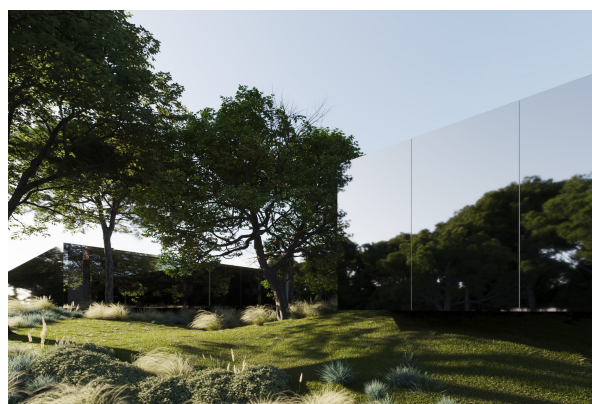

Aviso legal

El precio de venta no incluye gastos ni impuestos de la compra. Esta información está sujeta a errores, modificaciones, venta previa o retirada del mercado.