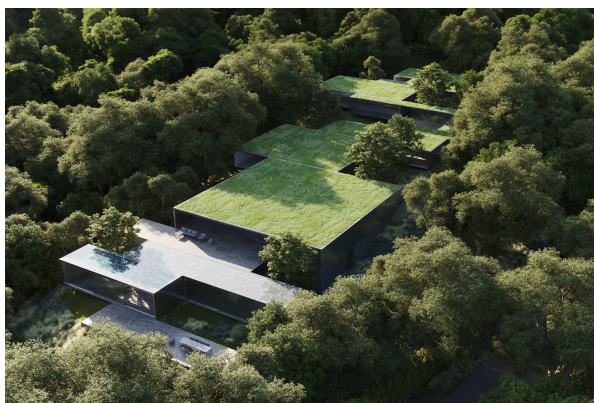

Aviso legal

El precio de venta no incluye gastos ni impuestos de la compra. Esta información está sujeta a errores, modificaciones, venta previa o retirada del mercado.