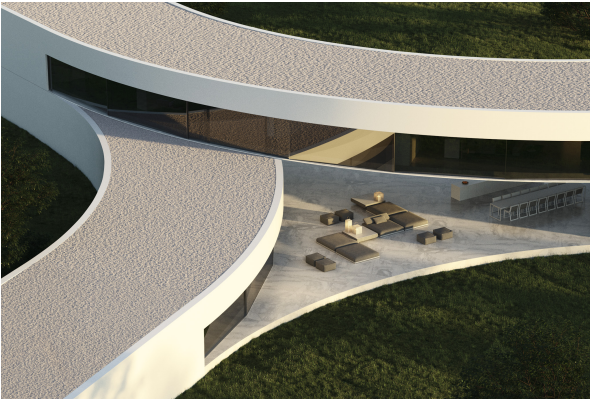

Villa Stern, proyecto de Fran Silvestre Arquitectos en Sotogrande Alto

5.060.000 €

Parcela
2209m²

Construido
1009m²

Dormitorios
6

Baños
8

Esta espectacular y contemporánea villa, diseñada por el renombrado arquitecto Fran Silvestre, se encuentra en uno de las comunidades más exclusivas de Sotogrande en Altos de Valderrama.

Villa Stern está diseñada para ofrecer el máximo confort mientras respeta el medio ambiente, logrando un consumo energético nulo. Utiliza un sistema geotérmico para la climatización, el agua caliente y la calefacción por suelo radiante. Además, la villa está equipada con paneles fotovoltaicos para la autosuficiencia energética y baterías para el almacenamiento de energía. La orientación de la casa está optimizada para la climatización natural, utilizando sombras para regular la temperatura. Se emplean materiales de alta calidad y una mano de obra excepcional en toda la propiedad, garantizando tanto el lujo como la sostenibilidad.

La villa se distribuye en tres plantas. En la primera planta se encuentra la entrada principal, el área de día, las habitaciones de servicio y el acceso a una suite para invitados con su propia cocina y sala de estar. El área de día incluye un aseo de cortesía, una sala de estar con comedor, una cocina cerrada y un segundo comedor con cocina abierta. La segunda planta alberga cinco amplios dormitorios, cada uno con su baño en suite. El sótano está diseñado para el ocio e incluye un spa, sauna, piscina interior, gimnasio, bodega y sala de cine, además de

una zona de lavandería y aparcamiento subterráneo para cuatro vehículos.

Esta propiedad está rodeada de naturaleza y se encuentra cerca del mundialmente conocido campo de golf Valderrama, la Escuela Internacional de Sotogrande, y a solo 10 minutos del Puerto de Sotogrande.