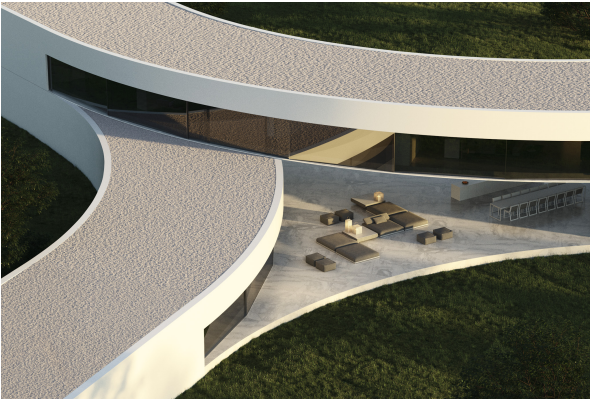

Villa Stern, proyecto de Fran Silvestre Arquitectos en Sotogrande Alto

5.060.000 €

Parcela
2209m²

Construido
1009m²

Dormitorios
6

Baños
8

Esta espectacular y contemporánea villa, diseñada por el renombrado arquitecto Fran Silvestre, se encuentra en uno de los comunidades más exclusivas de Sotogrande en Altos de Valderrama.

Villa Stern está diseñada para ofrecer el máximo confort mientras respeta el medio ambiente, logrando un consumo energético nulo. Utiliza un sistema geotérmico para la climatización, el agua caliente y la calefacción por suelo radiante. Además, la villa está equipada con paneles fotovoltaicos para la autosuficiencia energética y baterías para el almacenamiento de energía. La orientación de la casa está optimizada para la climatización natural, utilizando sombras para regular la temperatura. Se emplean materiales de alta calidad y una mano de obra excepcional en toda la propiedad, garantizando tanto el lujo como la sostenibilidad.

La villa se distribuye en tres plantas. En la primera planta se encuentra la entrada principal, el área de día, las habitaciones de servicio y el acceso a una suite para invitados con su propia cocina y sala de estar. El área de día incluye un aseo de cortesía, una sala de estar con comedor, una cocina cerrada y un segundo comedor con cocina abierta. La segunda planta alberga cinco amplios dormitorios, cada uno con su baño en suite. El sótano está diseñado para el ocio e incluye un spa, sauna, piscina interior, gimnasio, bodega y sala de cine, además de

una zona de lavandería y aparcamiento subterráneo para cuatro vehículos.

Esta propiedad está rodeada de naturaleza y se encuentra cerca del mundialmente conocido campo de golf Valderrama, la Escuela Internacional de Sotogrande, y a solo 10 minutos del Puerto de Sotogrande.