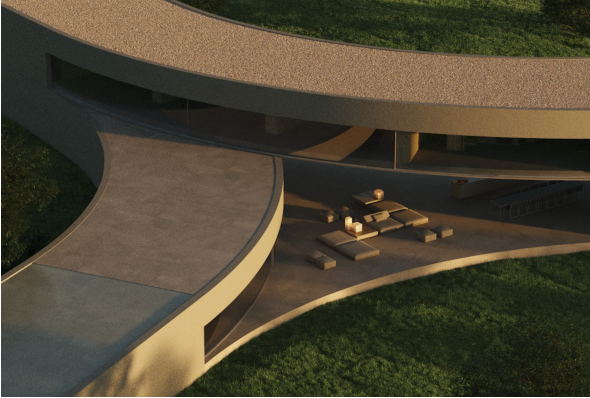

Villa Stern, proyecto de Fran Silvestre Arquitectos en Sotogrande Alto

5.060.000 €

Parcela
2209m²

Construido
1009m²

Dormitorios
6

Baños
8

Esta espectacular y contemporánea villa, diseñada por el renombrado arquitecto Fran Silvestre, se encuentra en uno de los comunidades más exclusivas de Sotogrande en Altos de Valderrama.

Villa Stern está diseñada para ofrecer el máximo confort mientras respeta el medio ambiente, logrando un consumo energético nulo. Utiliza un sistema geotérmico para la climatización, el agua caliente y la calefacción por suelo radiante. Además, la villa está equipada con paneles fotovoltaicos para la autosuficiencia energética y baterías para el almacenamiento de energía. La orientación de la casa está optimizada para la climatización natural, utilizando sombras para regular la temperatura. Se emplean materiales de alta calidad y una mano de obra excepcional en toda la propiedad, garantizando tanto el lujo como la sostenibilidad.

La villa se distribuye en tres plantas. En la primera planta se encuentra la entrada principal, el área de día, las habitaciones de servicio y el acceso a una suite para invitados con su propia cocina y sala de estar. El área de día incluye un aseo de cortesía, una sala de estar con comedor, una cocina cerrada y un segundo comedor con cocina abierta. La segunda planta alberga cinco amplios dormitorios, cada uno con su baño en suite. El sótano está diseñado para el ocio e incluye un spa, sauna, piscina interior, gimnasio, bodega y sala de cine, además de

una zona de lavandería y aparcamiento subterráneo para cuatro vehículos.

Esta propiedad está rodeada de naturaleza y se encuentra cerca del mundialmente conocido campo de golf Valderrama, la Escuela Internacional de Sotogrande, y a solo 10 minutos del Puerto de Sotogrande.